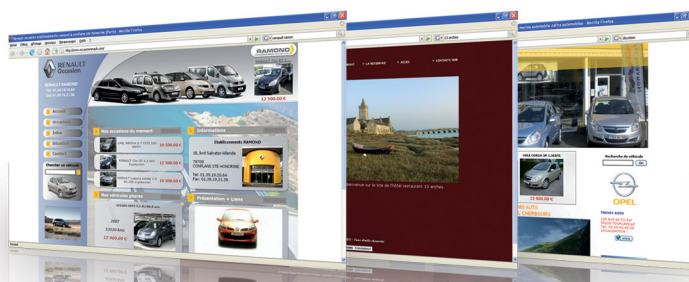

Votre site internet professionnel

Qualité de conception, d'hébergement et de référencement
Investissement accessible à tous et liberté totale !
Administration intuitive et rapide ⌚

à partir de **29** € HT* /Mois
ou **999** € HT* Comptant

* FRAIS DE MISE EN SERVICE NON COMPRIS (250 € HT)

Site marchand : Les produits sur votre site référencés automatiquement et **gratuitement** sur le portail marchand spécialisé !

CONCEPTION PROFESSIONNELLE

- Mode de programmation dynamique PHP
- Base de données MySQL
- Génération site écran PHP/HTML
- Animation, vidéo, audio FLASH (option)
- Présentation dynamique jQuery
- Samplage automatique des photos JPG

PERSONNALISATION

Le Site 100% Personnalisable !
Le site comprend votre ADMINISTRATION grâce à laquelle, vous pouvez personnaliser la présentation de votre Espritsite et gérer les produits que vous commercialisez.

Gestion de la présentation :

- Disposition du menu
- Nom et forme des boutons
- Couleur ou image de fond (votre charte graphique !)
- Intégration de votre logo et autres...
- Module de création de pages (accueil, vitrine, situation...), celui-ci intègre textes, images et photos
- Formulaire de contact administrable (contact classique, devis...)
- Module traduction (option)
- Portfolios (défilement dynamique, agrandissement de photos)

Gestion de vos produits : (version Marchand)

- Gestion de vos produits en page d'accueil personnalisable
- Possibilité de répartition par catégorie et sous catégorie (au nombre illimité) > Créez votre propre catalogue !
- Dans chaque catégorie ou sous catégorie :
- Nombre illimité de produits affichables
- Présentation via tableau trieur ou vignette personnalisable
- Photos : défilement automatique, agrandissement instantané
- Photos Zap (photos illimitées / produit (JPG, GIF, WORD, EXCEL, PDF, PNG))
- Moteur de recherche
- Contrôle photos (optimisation de la vitesse d'affichage)

RÉFÉRENCIEMENT PROFESSIONNEL

Pour optimiser le retour client, l'Espritsite se distingue par :

- 300 Moteurs de recherche / Annuaire référencés
- Soumission manuelle dans les outils de recherche générant +95% du trafic sur votre site
- Garantie de présence dans les principaux moteurs de recherche
- Génération d'un site écran mise à jour fréquemment (réalisé en mode toujours plus lisible et privilégié par l'ensemble des moteurs de recherche et annuaires)
- Intégration des mots clés, simple, rapide et efficace
- Notre savoir faire pour un positionnement optimum sur les moteurs de recherche et annuaires (plus de 12 ans d'expérience)
- Possibilité de campagne de référencement (analyse et gestion des mots clés, ré pondance du site, mise au point et création d'annonces sur liens commerciaux)

HÉBERGEMENT PROFESSIONNEL

- L'hébergement de votre site est contrôlé par nos soins
- Trafic illimité (Aucune limite)
- Aucune "pollution visuelle" (publicité, popup, bandeaux...)
- Serveur plate-forme PowerEdge Core2 Quad Processor
- Anti-Virus
- 20 comptes POP mail
- Serveur monitoré 24H/24, 7j/7
- Infogérance 24H/24, 7j/7 intervention humaine sous 4H !
- Sauvegarde des données, Raid 1 (Mirroring)

ANALYSE ET SUIVI DU PASSAGE CLIENTÈLE

Le suivi des fréquentations de votre Espritsite est primordial pour une bonne gestion et connaître les centres d'intérêts de vos clients afin de faire évoluer votre site dans le bon sens :